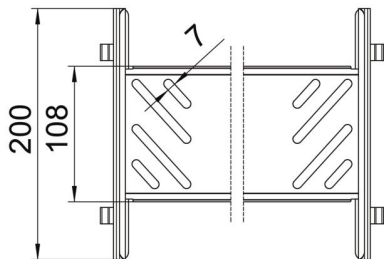

Technisches Datenblatt

Längsverbinder-Set Magic FS

Artikelnummer: 6069090

Kabelrinnenverbinder mit Schnellbefestigung für die schraubenlose Verbindung von gelochten Kabelrinnen mit der Seitenhöhe 110 mm. Durch die optimierte Bauform kann der Verbinder zur Herstellung von Radien und als Längenausgleichsstück bei großen Temperaturschwankungen eingesetzt werden.

St Stahl

FS bandverzinkt

Stammdaten

Artikelnummer	6069090
Bezeichnung 1	Längsverbinder-Set
Bezeichnung 2	für Kabelrinne Magic
Hersteller	OBO
Dimension	110x100x200
Werkstoff	Stahl
Oberfläche	bandverzinkt
Oberflächennorm	DIN EN 10346
Kleinste VK-Einheit	1
Mengeneinheit	Stück
Gewicht	44,1 kg
Gewichtseinheit	kg/100 St.

Technisches Datenblatt

Längsverbinder-Set Magic FS

Artikelnummer: 6069090

Abmessungen

Länge	200 mm
Breite	100 mm
Höhe	110 mm
Blechstärke	1 mm
Maß B	100 mm

Technische Daten

Ausführung	Längsverbinder
Funktionserhalt	nein
Geeignet für Gitterrinne	nein
Geeignet für Kabelleiter	nein
Geeignet für Kabelrinne	ja
Geeignet für Kabeltragsystemhöhe	110 mm
Gelenkverbinder horizontal	nein
Gelenkverbinder vertikal	nein
Rostfreier Stahl, gebeizt	nein
Verbindungsart	Schraubloser Verbinder