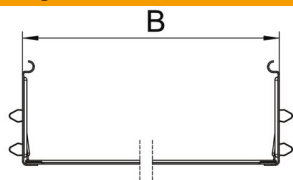

Kabelrinnenverbinder mit Schnellbefestigung für die schraubenlose Verbindung von gelochten Kabelrinnen mit der Seitenhöhe 85 mm. Durch die optimierte Bauform kann der Verbinder zur Herstellung von Radien und als Längenausgleichsstück bei großen Temperaturschwankungen eingesetzt werden.

### Stammdaten

Artikelnummer	6069014
Bezeichnung 1	Längsverbinder-Set
Bezeichnung 2	für Kabelrinne Magic
Hersteller	OBO
Dimension	85x600x200
Werkstoff	Stahl
Oberfläche	bandverzinkt
Oberflächennorm	DIN EN 10346
Kleinste VK-Einheit	1
Mengeneinheit	Stück
Gewicht	70,8 kg
Gewichtseinheit	kg/100 St.

### Abmessungen

Abmessung	85x600
Länge	200 mm
Breite	600 mm
Höhe	85 mm
Blechstärke	1 mm
Maß B	600 mm