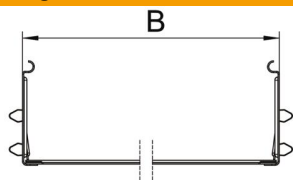

Kabelrinnenverbinder mit Schnellbefestigung für die schraubenlose Verbindung von gelochten Kabelrinnen mit der Seitenhöhe 85 mm. Durch die optimierte Bauform kann der Verbinder zur Herstellung von Radien und als Längenausgleichsstück bei großen Temperaturschwankungen eingesetzt werden.

St Stahl

FS bandverzinkt

Stammdaten

Artikelnummer	6069012
Bezeichnung 1	Längsverbinder-Set
Bezeichnung 2	für Kabelrinne Magic
Hersteller	OBO
Dimension	85x500x200
Werkstoff	Stahl
Oberfläche	bandverzinkt
Oberflächennorm	DIN EN 10346
Kleinste VK-Einheit	1
Mengeneinheit	Stück
Gewicht	64 kg
Gewichtseinheit	kg/100 St.

Technisches Datenblatt

Längsverbinder-Set Magic FS

Artikelnummer: 6069012

Abmessungen

Abmessung	85x500
Länge	200 mm
Breite	500 mm
Höhe	85 mm
Blechstärke	1 mm
Maß B	500 mm

Technische Daten

Ausführung	Längsverbinder
Funktionserhalt	nein
Geeignet für Gitterrinne	nein
Geeignet für Kabelleiter	nein
Geeignet für Kabelrinne	ja
Geeignet für Kabeltragsystemhöhe	85 mm
Gelenkverbinder horizontal	nein
Gelenkverbinder vertikal	nein
Rostfreier Stahl, gebeizt	nein
Verbindungsart	Schraubloser Verbinder