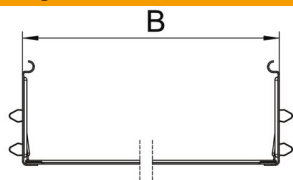

Technisches Datenblatt

Längsverbinder-Set Magic FS

Artikelnummer: 6069008

Kabelrinnenverbinder mit Schnellbefestigung für die schraubenlose Verbindung von gelochten Kabelrinnen mit der Seitenhöhe 85 mm. Durch die optimierte Bauform kann der Verbinder zur Herstellung von Radien und als Längenausgleichsstück bei großen Temperaturschwankungen eingesetzt werden.

St Stahl

FS bandverzinkt

Stammdaten

Artikelnummer	6069008
Bezeichnung 1	Längsverbinder-Set
Bezeichnung 2	für Kabelrinne Magic
Hersteller	OBO
Dimension	85x300x200
Werkstoff	Stahl
Oberfläche	bandverzinkt
Oberflächennorm	DIN EN 10346
Kleinste VK-Einheit	1
Mengeneinheit	Stück
Gewicht	50,6 kg
Gewichtseinheit	kg/100 St.

Technisches Datenblatt

Längsverbinder-Set Magic FS

Artikelnummer: 6069008

Abmessungen

Abmessung	85x300
Länge	200 mm
Breite	300 mm
Höhe	85 mm
Blechstärke	1 mm
Maß B	300 mm

Technische Daten

Ausführung	Längsverbinder
Funktionserhalt	nein
Geeignet für Gitterrinne	nein
Geeignet für Kabelleiter	nein
Geeignet für Kabelrinne	ja
Geeignet für Kabeltragsystemhöhe	85 mm
Gelenkverbinder horizontal	nein
Gelenkverbinder vertikal	nein
Rostfreier Stahl, gebeizt	nein
Verbindungsart	Schraubloser Verbinder