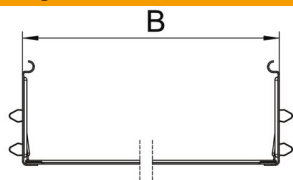

## Längsverbinder-Set Magic FS

Artikelnummer: 6069002

Kabelrinnenverbinder mit Schnellbefestigung für die schraubenlose Verbindung von gelochten Kabelrinnen mit der Seitenhöhe 85 mm. Durch die optimierte Bauform kann der Verbinder zur Herstellung von Radien und als Längenausgleichsstück bei großen Temperaturschwankungen eingesetzt werden.

### Stammdaten

Artikelnummer	6069002
Bezeichnung 1	Längsverbinder-Set
Bezeichnung 2	für Kabelrinne Magic
Hersteller	OBO
Dimension	85x100x200
Werkstoff	Stahl
Oberfläche	bandverzinkt
Oberflächennorm	DIN EN 10346
Kleinste VK-Einheit	1
Mengeneinheit	Stück
Gewicht	37,1 kg
Gewichtseinheit	kg/100 St.

### Abmessungen

Abmessung	85x100
Länge	200 mm
Breite	100 mm
Höhe	85 mm
Blechstärke	1 mm
Maß B	100 mm