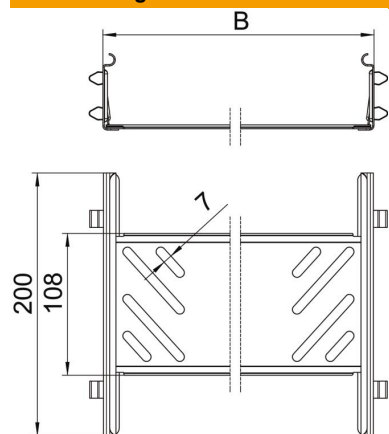

## Längsverbinder-Set Magic A4

Artikelnummer: 6068992

Kabelrinnenverbinder mit Schnellbefestigung für die schraubenlose Verbindung von gelochten Kabelrinnen mit der Seitenhöhe 60 mm. Durch die optimierte Bauform kann der Verbinder zur Herstellung von Radien und als Längenausgleichsstück bei großen Temperaturschwankungen eingesetzt werden.

### Stammdaten

Artikelnummer	6068992
Typ	KTSMV 660 A4
Bezeichnung 1	Längsverbinder-Set
Bezeichnung 2	für Kabelrinne Magic
Hersteller	OBO
Dimension	60x600x200
Werkstoff	Edelstahl, rostfrei 1.4571
Oberfläche	blank, nachbehandelt
Oberflächennorm	
Kleinste VK-Einheit	1
Mengeneinheit	Stück
Gewicht	64,2 kg
Gewichtseinheit	kg/100 St.

### Abmessungen

Abmessung	60x600
Länge	200 mm
Breite	600 mm
Höhe	60 mm
Blechstärke	1 mm
Maß B	600 mm