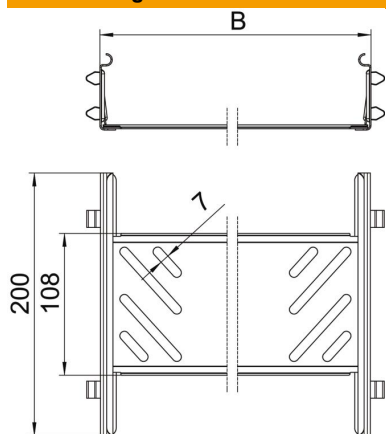

Technisches Datenblatt

Längsverbinder-Set Magic A4

Artikelnummer: 6068988

Kabelrinnenverbinder mit Schnellbefestigung für die schraubenlose Verbindung von gelochten Kabelrinnen mit der Seitenhöhe 60 mm. Durch die optimierte Bauform kann der Verbinder zur Herstellung von Radien und als Längenausgleichsstück bei großen Temperaturschwankungen eingesetzt werden.

A4 Edelstahl, rostfrei

2B blank, nachbehandelt

Stammdaten

Artikelnummer	6068988
Typ	KTSMV 640 A4
Bezeichnung 1	Längsverbinder-Set
Bezeichnung 2	für Kabelrinne Magic
Hersteller	OBO
Dimension	60x400x200
Werkstoff	Edelstahl, rostfrei 1.4571
Oberfläche	blank, nachbehandelt
Oberflächennorm	
Kleinste VK-Einheit	1
Mengeneinheit	Stück
Gewicht	50,7 kg
Gewichtseinheit	kg/100 St.

Technisches Datenblatt

Längsverbinder-Set Magic A4

Artikelnummer: 6068988

Abmessungen

Abmessung	60x400
Länge	200 mm
Breite	400 mm
Höhe	60 mm
Blechstärke	1 mm
Maß B	400 mm

Technische Daten

Ausführung	Längsverbinder
Funktionserhalt	nein
Geeignet für Gitterrinne	nein
Geeignet für Kabelleiter	nein
Geeignet für Kabelrinne	ja
Geeignet für Kabeltragsystemhöhe	60 mm
Gelenkverbinder horizontal	nein
Gelenkverbinder vertikal	nein
Rostfreier Stahl, gebeizt	nein
Verbindungsart	schraubloser Verbinder