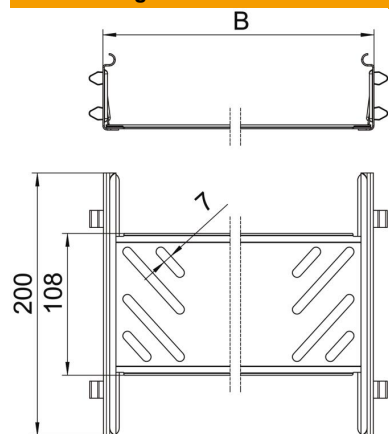

## Längsverbinder-Set Magic A2

Artikelnummer: 6068964

Kabelrinnenverbinder mit Schnellbefestigung für die schraubenlose Verbindung von gelochten Kabelrinnen mit der Seitenhöhe 60 mm. Durch die optimierte Bauform kann der Verbinder zur Herstellung von Radien und als Längenausgleichsstück bei großen Temperaturschwankungen eingesetzt werden.

### Stammdaten

Artikelnummer	6068964
Typ	KTSMV 630 A2
Bezeichnung 1	Längsverbinder-Set
Bezeichnung 2	für Kabelrinne Magic
Hersteller	OBO
Dimension	60x300x200
Werkstoff	Edelstahl, rostfrei 1.4301
Oberfläche	blank, nachbehandelt
Oberflächennorm	
Kleinste VK-Einheit	1
Mengeneinheit	Stück
Gewicht	44 kg
Gewichtseinheit	kg/100 St.

### Abmessungen

Abmessung	60x300
Länge	200 mm
Breite	300 mm
Höhe	60 mm
Blechstärke	1 mm
Maß B	300 mm