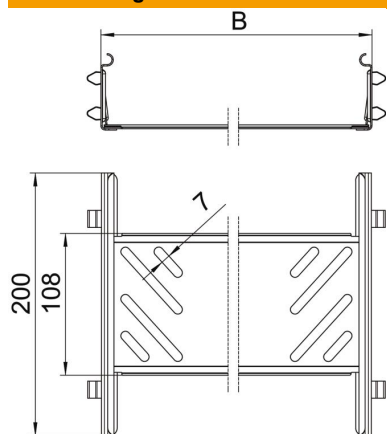

Technisches Datenblatt

Längsverbinder-Set Magic DD

Artikelnummer: 6068944

Kabelrinnenverbinder mit Schnellbefestigung für die schraubenlose Verbindung von gelochten Kabelrinnen mit der Seitenhöhe 60 mm. Durch die optimierte Bauform kann der Verbinder zur Herstellung von Radien und als Längenausgleichsstück bei großen Temperaturschwankungen eingesetzt werden.

St Stahl

DD bandverzinkt Zink/Aluminium, Double Dip

Stammdaten

Artikelnummer	6068944
Bezeichnung 1	Längsverbinder-Set
Bezeichnung 2	für Kabelrinne Magic
Hersteller	OBO
Dimension	60x400x200
Farbe	zink
Werkstoff	Stahl
Oberfläche	bandverzinkt Zink/Aluminium, Double Dip
Oberflächennorm	DIN EN 10346
Kleinste VK-Einheit	1
Mengeneinheit	Stück
Gewicht	50,7 kg
Gewichtseinheit	kg/100 St.

Technisches Datenblatt

Längsverbinder-Set Magic DD

Artikelnummer: 6068944

Abmessungen

Abmessung	60x400
Länge	200 mm
Breite	400 mm
Breite	16 in
Höhe	60 mm
Höhe	2 in
Blechstärke	1 mm
Maß B	400 mm

Technische Daten