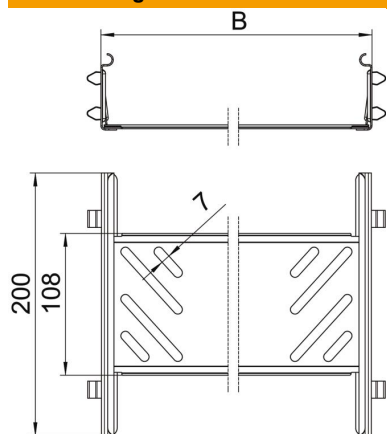

Technisches Datenblatt

Längsverbinder-Set Magic DD

Artikelnummer: 6068940

Kabelrinnenverbinder mit Schnellbefestigung für die schraubenlose Verbindung von gelochten Kabelrinnen mit der Seitenhöhe 60 mm. Durch die optimierte Bauform kann der Verbinder zur Herstellung von Radien und als Längenausgleichsstück bei großen Temperaturschwankungen eingesetzt werden.

St Stahl

DD bandverzinkt Zink/Aluminium, Double Dip

Stammdaten

Artikelnummer	6068940
Typ	KTSMV 620 DD
Bezeichnung 1	Längsverbinder-Set
Bezeichnung 2	für Kabelrinne Magic
Hersteller	OBO
Dimension	60x200x200
Werkstoff	Stahl
Oberfläche	bandverzinkt Zink/Aluminium, Double Dip
Oberflächennorm	DIN EN 10346
Kleinste VK-Einheit	1
Mengeneinheit	Stück
Gewicht	37,2 kg
Gewichtseinheit	kg/100 St.

Technisches Datenblatt

Längsverbinder-Set Magic DD

Artikelnummer: 6068940

Abmessungen

Abmessung	60x200
Länge	200 mm
Breite	200 mm
Breite	8 in
Höhe	60 mm
Höhe	2 in
Blechstärke	1 mm
Maß B	200 mm

Technische Daten