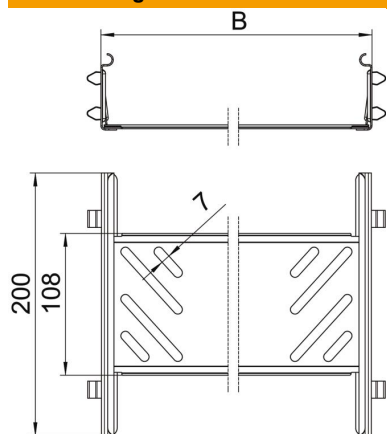

Technisches Datenblatt

Längsverbinder-Set Magic FS

Artikelnummer: 6068926

Kabelrinnenverbinder mit Schnellbefestigung für die schraubenlose Verbindung von gelochten Kabelrinnen mit der Seitenhöhe 60 mm. Durch die optimierte Bauform kann der Verbinder zur Herstellung von Radien und als Längenausgleichsstück bei großen Temperaturschwankungen eingesetzt werden.

St Stahl

FS bandverzinkt

Stammdaten

Artikelnummer	6068926
Typ	KTSMV 660 FS
Bezeichnung 1	Längsverbinder-Set
Bezeichnung 2	für Kabelrinne Magic
Hersteller	OBO
Dimension	60x600x200
Werkstoff	Stahl
Oberfläche	bandverzinkt
Oberflächennorm	DIN EN 10346
Kleinste VK-Einheit	1
Mengeneinheit	Stück
Gewicht	64,2 kg
Gewichtseinheit	kg/100 St.

Technisches Datenblatt

Längsverbinder-Set Magic FS

Artikelnummer: 6068926

Abmessungen

Abmessung	60x600
Länge	200 mm
Breite	600 mm
Breite	24 in
Höhe	60 mm
Höhe	2 in
Blechstärke	1 mm
Maß B	600 mm

Technische Daten