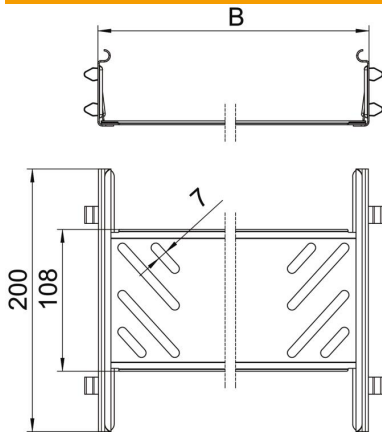

Technisches Datenblatt

Längsverbinder-Set Magic FS

Artikelnummer: 6068926

Kabelrinnenverbinder mit Schnellbefestigung für die schraubenlose Verbindung von gelochten Kabelrinnen mit der Seitenhöhe 60 mm. Durch die optimierte Bauform kann der Verbinder zur Herstellung von Radien und als Längenausgleichsstück bei großen Temperaturschwankungen eingesetzt werden.

St Stahl

FS bandverzinkt

Stammdaten

Artikelnummer	6068926
Bezeichnung 1	Längsverbinder-Set
Bezeichnung 2	für Kabelrinne Magic
Hersteller	OBO
Dimension	60x600x200
Werkstoff	Stahl
Oberfläche	bandverzinkt
Oberflächennorm	DIN EN 10346
Kleinste VK-Einheit	1
Mengeneinheit	Stück
Gewicht	64,2 kg
Gewichtseinheit	kg/100 St.

Technisches Datenblatt

Längsverbinder-Set Magic FS

Artikelnummer: 6068926

Abmessungen

Abmessung	60x600
Länge	200 mm
Breite	600 mm
Breite	24 in
Höhe	60 mm
Höhe	2 in
Blechstärke	1 mm
Maß B	600 mm

Technische Daten

Ausführung	Längsverbinder
Funktionserhalt	nein
Geeignet für Gitterrinne	nein
Geeignet für Kabelleiter	nein
Geeignet für Kabelrinne	ja
Geeignet für Kabeltragsystemhöhe	60 mm
Gelenkverbinder horizontal	nein
Gelenkverbinder vertikal	nein
Rostfreier Stahl, gebeizt	nein
Verbindungsart	schraubloser Verbinder