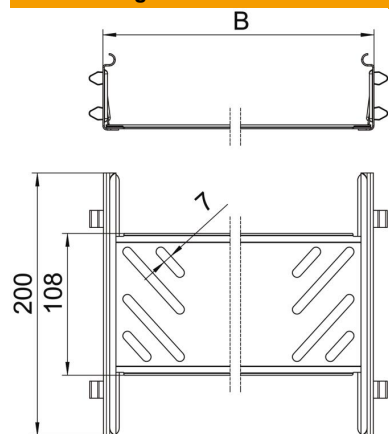

Technisches Datenblatt

Längsverbinder-Set Magic FS

Artikelnummer: 6068926

Kabelrinnenverbinder mit Schnellbefestigung für die schraubenlose Verbindung von gelochten Kabelrinnen mit der Seitenhöhe 60 mm. Durch die optimierte Bauform kann der Verbinder zur Herstellung von Radien und als Längenausgleichsstück bei großen Temperaturschwankungen eingesetzt werden.

St Stahl

FS bandverzinkt

Stammdaten

Artikelnummer	6068926
Bezeichnung 1	Längsverbinder-Set
Bezeichnung 2	für Kabelrinne Magic
Hersteller	OBO
Dimension	60x600x200
Farbe	zink
Werkstoff	Stahl
Oberfläche	bandverzinkt
Oberflächennorm	DIN EN 10346
Kleinste VK-Einheit	1
Mengeneinheit	Stück
Gewicht	64,2 kg
Gewichtseinheit	kg/100 St.

Abmessungen

Abmessung	60x600
Länge	200 mm
Breite	600 mm
Breite	24 in
Höhe	60 mm
Höhe	2 in
Blechstärke	1 mm
Maß B	600 mm

Technische Daten

Ausführung	Längsverbinder
Funktionserhalt	nein
Geeignet für Gitterrinne	nein
Geeignet für Kabelleiter	nein
Geeignet für Kabelrinne	ja
Geeignet für Kabeltragsystemhöhe	60 mm
Gelenkverbinder horizontal	nein
Gelenkverbinder vertikal	nein
Rostfreier Stahl, gebeizt	nein
Verbindungsart	schraubloser Verbinder