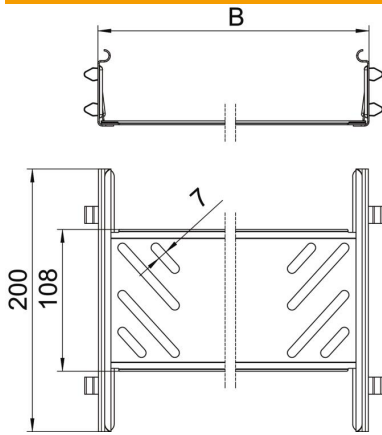

## Längsverbinder-Set Magic FS

Artikelnummer: 6068922

Kabelrinnenverbinder mit Schnellbefestigung für die schraubenlose Verbindung von gelochten Kabelrinnen mit der Seitenhöhe 60 mm. Durch die optimierte Bauform kann der Verbinder zur Herstellung von Radien und als Längenausgleichsstück bei großen Temperaturschwankungen eingesetzt werden.

### Stammdaten

Artikelnummer	6068922
Typ	KTSMV 640 FS
Bezeichnung 1	Längsverbinder-Set
Bezeichnung 2	für Kabelrinne Magic
Hersteller	OBO
Dimension	60x400x200
Werkstoff	Stahl
Oberfläche	bandverzinkt
Oberflächennorm	DIN EN 10346
Kleinste VK-Einheit	1
Mengeneinheit	Stück
Gewicht	50,7 kg
Gewichtseinheit	kg/100 St.

### Abmessungen

Abmessung	60x400
Länge	200 mm
Breite	400 mm
Breite	16 in
Höhe	60 mm
Höhe	2 in
Blechstärke	1 mm
Maß B	400 mm