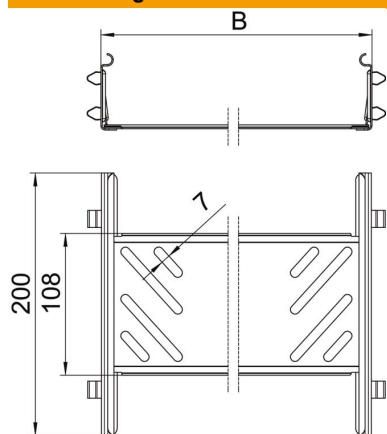

## Längsverbinder-Set Magic FS

Artikelnummer: 6068922

Kabelrinnenverbinder mit Schnellbefestigung für die schraubenlose Verbindung von gelochten Kabelrinnen mit der Seitenhöhe 60 mm. Durch die optimierte Bauform kann der Verbinder zur Herstellung von Radien und als Längenausgleichsstück bei großen Temperaturschwankungen eingesetzt werden.

### Stammdaten

Artikelnummer	6068922
Bezeichnung 1	Längsverbinder-Set
Bezeichnung 2	für Kabelrinne Magic
Hersteller	OBO
Dimension	60x400x200
Farbe	zink
Werkstoff	Stahl
Oberfläche	bandverzinkt
Oberflächennorm	DIN EN 10346
Kleinste VK-Einheit	1
Mengeneinheit	Stück
Gewicht	50,7 kg
Gewichtseinheit	kg/100 St.

### Abmessungen

Abmessung	60x400
Länge	200 mm
Breite	400 mm
Breite	16 in
Höhe	60 mm
Höhe	2 in
Blechstärke	1 mm
Maß B	400 mm