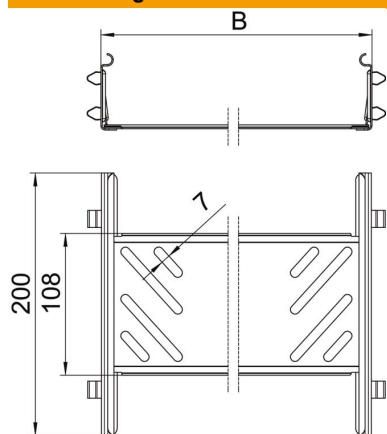

Technisches Datenblatt

Längsverbinder-Set Magic FS

Artikelnummer: 6068920

Kabelrinnenverbinder mit Schnellbefestigung für die schraubenlose Verbindung von gelochten Kabelrinnen mit der Seitenhöhe 60 mm. Durch die optimierte Bauform kann der Verbinder zur Herstellung von Radien und als Längenausgleichsstück bei großen Temperaturschwankungen eingesetzt werden.

St Stahl

FS bandverzinkt

Stammdaten

Artikelnummer	6068920
Bezeichnung 1	Längsverbinder-Set
Bezeichnung 2	für Kabelrinne Magic
Hersteller	OBO
Dimension	60x300x200
Farbe	zink
Werkstoff	Stahl
Oberfläche	bandverzinkt
Oberflächennorm	DIN EN 10346
Kleinste VK-Einheit	1
Mengeneinheit	Stück
Gewicht	44 kg
Gewichtseinheit	kg/100 St.
CO Fußabdruck (GWP) Cradle-to-Gate	1,665 kg COe / 1 Stück

Technisches Datenblatt

Längsverbinder-Set Magic FS

Artikelnummer: 6068920

Abmessungen

Abmessung	60x300
Länge	200 mm
Breite	300 mm
Breite	12 in
Höhe	60 mm
Höhe	2 in
Blechstärke	1 mm
Maß B	300 mm

Technische Daten