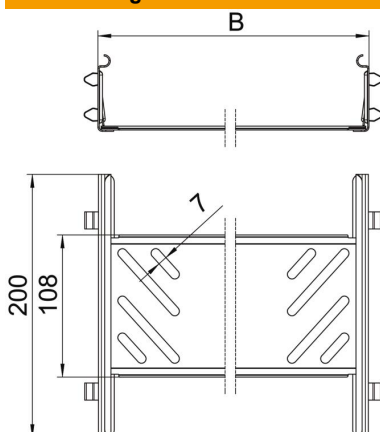

Technisches Datenblatt

Längsverbinder-Set Magic FS

Artikelnummer: 6068920

Kabelrinnenverbinder mit Schnellbefestigung für die schraubenlose Verbindung von gelochten Kabelrinnen mit der Seitenhöhe 60 mm. Durch die optimierte Bauform kann der Verbinder zur Herstellung von Radien und als Längenausgleichsstück bei großen Temperaturschwankungen eingesetzt werden.

St Stahl

FS bandverzinkt

Stammdaten

Artikelnummer	6068920
Bezeichnung 1	Längsverbinder-Set
Bezeichnung 2	für Kabelrinne Magic
Hersteller	OBO
Dimension	60x300x200
Werkstoff	Stahl
Oberfläche	bandverzinkt
Oberflächennorm	DIN EN 10346
Kleinste VK-Einheit	1
Mengeneinheit	Stück
Gewicht	44 kg
Gewichtseinheit	kg/100 St.

Abmessungen

Abmessung	60x300
Länge	200 mm
Breite	300 mm
Breite	12 in
Höhe	60 mm
Höhe	2 in
Blechstärke	1 mm
Maß B	300 mm

Technisches Datenblatt

Längsverbinder-Set Magic FS

Artikelnummer: 6068920

Technische Daten