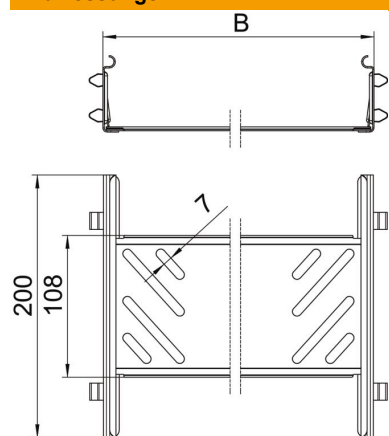

Technisches Datenblatt

Längsverbinder-Set Magic FS

Artikelnummer: 6068918

Kabelrinnenverbinder mit Schnellbefestigung für die schraubenlose Verbindung von gelochten Kabelrinnen mit der Seitenhöhe 60 mm. Durch die optimierte Bauform kann der Verbinder zur Herstellung von Radien und als Längenausgleichsstück bei großen Temperaturschwankungen eingesetzt werden.

St Stahl

FS bandverzinkt

Stammdaten

Artikelnummer	6068918
Bezeichnung 1	Längsverbinder-Set
Bezeichnung 2	für Kabelrinne Magic
Hersteller	OBO
Dimension	60x200x200
Farbe	zink
Werkstoff	Stahl
Oberfläche	bandverzinkt
Oberflächennorm	DIN EN 10346
Kleinste VK-Einheit	1
Mengeneinheit	Stück
Gewicht	37,2 kg
Gewichtseinheit	kg/100 St.
CO Fußabdruck (GWP) Cradle-to-Gate	1,373 kg COe / 1 Stück

Abmessungen

Abmessung	60x200
Länge	200 mm
Breite	200 mm
Breite	8 in
Höhe	60 mm
Höhe	2 in
Blechstärke	1 mm
Maß B	200 mm

Technische Daten

Ausführung	Längsverbinder
Funktionserhalt	nein
Geeignet für Gitterrinne	nein
Geeignet für Kabelleiter	nein
Geeignet für Kabelrinne	ja
Geeignet für Kabeltragsystemhöhe	60 mm
Gelenkverbinder horizontal	nein
Gelenkverbinder vertikal	nein
Rostfreier Stahl, gebeizt	nein
Verbindungsart	schraubloser Verbinder