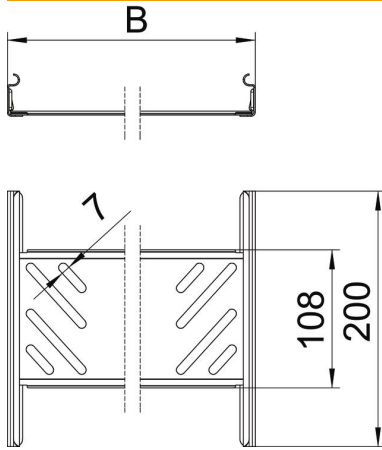

Technisches Datenblatt

Längsverbinder-Set Magic FS

Artikelnummer: 6068900

Kabelrinnenverbinder mit Schnellbefestigung für die schraubenlose Verbindung von gelochten Kabelrinnen mit der Seitenhöhe 35 mm. Durch die optimierte Bauform kann der Verbinder zur Herstellung von Radien und als Längenausgleichsstück bei großen Temperaturschwankungen eingesetzt werden.

St Stahl

FS bandverzinkt

Stammdaten

Artikelnummer	6068900
Typ	KTSMV 310 FS
Bezeichnung 1	Längsverbinder-Set
Bezeichnung 2	für Kabelrinne Magic
Hersteller	OBO
Dimension	35x100x200
Werkstoff	Stahl
Oberfläche	bandverzinkt
Oberflächennorm	DIN EN 10346
Kleinste VK-Einheit	1
Mengeneinheit	Stück
Gewicht	22,7 kg
Gewichtseinheit	kg/100 St.

Technisches Datenblatt

Längsverbinder-Set Magic FS

Artikelnummer: 6068900

Abmessungen

Abmessung	35x100
Länge	200 mm
Breite	100 mm
Breite	4 in
Höhe	35 mm
Höhe	1 in
Blechstärke	1 mm
Maß B	100 mm

Technische Daten

Ausführung	Längsverbinder
Funktionserhalt	nein
Geeignet für Gitterrinne	nein
Geeignet für Kabelleiter	nein
Geeignet für Kabelrinne	ja
Geeignet für Kabeltragsystemhöhe	35 mm
Gelenkverbinder horizontal	nein
Gelenkverbinder vertikal	nein
Rostfreier Stahl, gebeizt	nein
Verbindungsart	schraubloser Verbinder