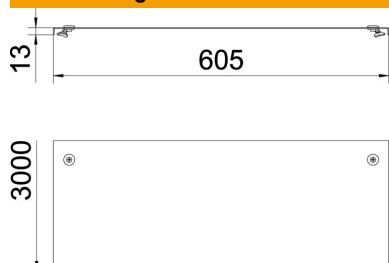

Technisches Datenblatt

Deckel mit Drehriegel DD

Artikelnummer: 6052724

Deckel für Kabelrinnen und Kabelleitern mit Drehriegeln.
Quersicke ab 500 mm Breite.
Bei Verwendung von Deckeln im Außenbereich sind zusätzliche Maßnahmen gegen Windeinflüsse vorzunehmen.

St Stahl

DD bandverzinkt Zink/Aluminium, Double Dip

Stammdaten

Artikelnummer	6052724
Bezeichnung 1	Deckel mit Drehriegel
Bezeichnung 2	für Kabelrinne und Kabelleiter
Hersteller	OBO
Dimension	600x3000
Farbe	zink
Werkstoff	Stahl
Oberfläche	bandverzinkt Zink/Aluminium, Double Dip
Oberflächennorm	DIN EN 10346
Kleinste VK-Einheit	3
Mengeneinheit	Meter
Gewicht	744,57 kg
Gewichtseinheit	kg/100 m

Technisches Datenblatt

Deckel mit Drehriegel DD

Artikelnummer: 6052724

Abmessungen

Länge	3.000 mm
Länge	10 ft
Breite	600 mm
Breite	24 in
Höhe	35 mm
Blechstärke	0,05 in
Blechstärke	1,25 mm
Maß B	600 mm
Maß H	15 mm