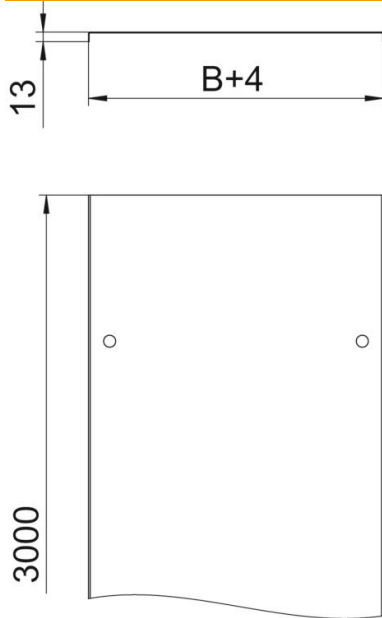

Technisches Datenblatt

Deckel mit Drehriegel DD

Artikelnummer: 6052715

Deckel für Kabelrinnen und Kabelleitern mit Drehriegeln.
Quersicke ab 500 mm Breite.
Bei Verwendung von Deckeln im Außenbereich sind zusätzliche Maßnahmen gegen Windeinflüsse vorzunehmen.

St Stahl

DD bandverzinkt Zink/Aluminium, Double Dip

Stammdaten

Artikelnummer	6052715
Bezeichnung 1	Deckel mit Drehriegel
Bezeichnung 2	für Kabelrinne und Kabelleiter
Hersteller	OBO
Dimension	400x3000
Farbe	zink
Werkstoff	Stahl
Oberfläche	bandverzinkt Zink/Aluminium, Double Dip
Oberflächennorm	DIN EN 10346
Kleinste VK-Einheit	3
Mengeneinheit	Meter
Gewicht	342,07 kg
Gewichtseinheit	kg/100 m

Technisches Datenblatt

Deckel mit Drehriegel DD

Artikelnummer: 6052715

Abmessungen

Länge	3.000 mm
Länge	10 ft
Breite	400 mm
Breite	16 in
Höhe	35 mm
Blechstärke	0,04 in
Blechstärke	1 mm
Maß B	400 mm
Maß H	15 mm