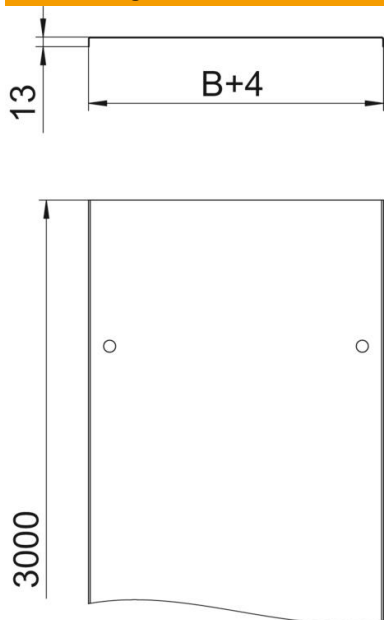

Technisches Datenblatt

Deckel mit Drehriegel DD

Artikelnummer: 6052712

Deckel für Kabelrinnen und Kabelleitern mit Drehriegeln.
Quersicke ab 500 mm Breite.
Bei Verwendung von Deckeln im Außenbereich sind zusätzliche Maßnahmen gegen Windeinflüsse vorzunehmen.

St Stahl

DD bandverzinkt Zink/Aluminium, Double Dip

Stammdaten

Artikelnummer	6052712
Typ	DRL 300 DD
Bezeichnung 1	Deckel mit Drehriegel
Bezeichnung 2	für Kabelrinne und Kabelleiter
Hersteller	OBO
Dimension	300x3000
Werkstoff	Stahl
Oberfläche	bandverzinkt Zink/Aluminium, Double Dip
Oberflächennorm	DIN EN 10346
Kleinste VK-Einheit	3
Mengeneinheit	Meter
Gewicht	263,34 kg
Gewichtseinheit	kg/100 m

Technisches Datenblatt

Deckel mit Drehriegel DD

Artikelnummer: 6052712

Abmessungen

Länge	3.000 mm
Länge	10 ft
Breite	300 mm
Breite	12 in
Höhe	35 mm
Blechstärke	0,04 in
Blechstärke	1 mm
Maß B	300 mm
Maß H	15 mm