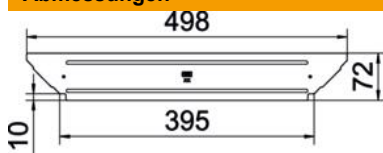

Technisches Datenblatt

Deckel Anbau-Abzweigstück A4

Artikelnummer: 6042479

Deckel für Formteil Anbau-Abzweigstück für rastbare und schraubbare Kabelrinnen im Innen- und Außenbereich, zum Schutz der Kabel vor Beschädigungen und Schmutz. Befestigung durch Auflage des Streckendeckels. Passend für alle Seitenhöhen.
Der Deckel kann bei Formteilen in allen Seitenhöhen eingesetzt werden.

- A4** Edelstahl, rostfrei
- 2B** blank, nachbehandelt

Stammdaten

Artikelnummer	6042479
Typ	RAAD 400 A4
Bezeichnung 1	Deckel
Bezeichnung 2	für Anbau-Abzweigstück
Hersteller	OBO
Dimension	B400mm
Werkstoff	Edelstahl, rostfrei 1.4571
Oberfläche	blank, nachbehandelt
Oberflächennorm	
Kleinste VK-Einheit	1
Mengeneinheit	Stück
Gewicht	27 kg
Gewichtseinheit	kg/100 St.

Abmessungen

Breite	400 mm
Blechstärke	1 mm

Technisches Datenblatt

Deckel Anbau-Abzweigstück A4

Artikelnummer: 6042479

Technische Daten

Anzahl Drehriegel	0 St.
Befestigungsart	aufliiegend
Geeignet für Kabelleiter	nein
Geeignet für Kabelrinne	ja
Materialstärke	1 mm
Rostfreier Stahl, gebeizt	nein
Temperatureinsatzbereich max.	120 °C
Temperatureinsatzbereich min.	-20 °C
Weitspann-Ausführung	nein