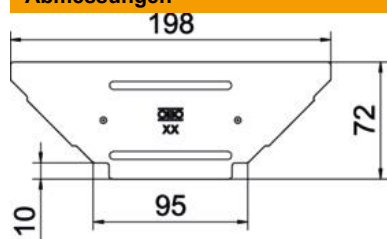

Technisches Datenblatt

Deckel Anbau-Abzweigstück A4

Artikelnummer: 6042471

Deckel für Formteil Anbau-Abzweigstück für rastbare und schraubbare Kabelrinnen im Innen- und Außenbereich, zum Schutz der Kabel vor Beschädigungen und Schmutz. Befestigung durch Auflage des Streckendeckels. Passend für alle Seitenhöhen.
Der Deckel kann bei Formteilen in allen Seitenhöhen eingesetzt werden.

- A4** Edelstahl, rostfrei
- 2B** blank, nachbehandelt

Stammdaten

Artikelnummer	6042471
Typ	RAAD 100 A4
Bezeichnung 1	Deckel
Bezeichnung 2	für Anbau-Abzweigstück
Hersteller	OBO
Dimension	B100mm
Werkstoff	Edelstahl, rostfrei 1.4571
Oberfläche	blank, nachbehandelt
Oberflächennorm	
Kleinste VK-Einheit	1
Mengeneinheit	Stück
Gewicht	7 kg
Gewichtseinheit	kg/100 St.

Technisches Datenblatt

Deckel Anbau-Abzweigstück A4

Artikelnummer: 6042471

Abmessungen

Breite	100 mm
Blechstärke	0,75 mm

Technische Daten

Anzahl Drehriegel	0 St.
Befestigungsart	auflegend
Geeignet für Kabelleiter	nein
Geeignet für Kabelrinne	ja
Materialstärke	0,75 mm
Rostfreier Stahl, gebeizt	nein
Temperatureinsatzbereich max.	120 °C
Temperatureinsatzbereich min.	-20 °C
Weitspann-Ausführung	nein