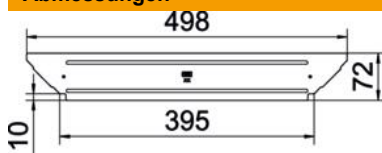

Technisches Datenblatt

Deckel Anbau-Abzweigstück A2

Artikelnummer: 6042459

Deckel für Formteil Anbau-Abzweigstück für rastbare und schraubbare Kabelrinnen im Innen- und Außenbereich, zum Schutz der Kabel vor Beschädigungen und Schmutz. Befestigung durch Auflage des Streckendeckels. Passend für alle Seitenhöhen.
Der Deckel kann bei Formteilen in allen Seitenhöhen eingesetzt werden.

- A2** Edelstahl, rostfrei
- 2B** blank, nachbehandelt

Stammdaten

Artikelnummer	6042459
Typ	RAAD 400 A2
Bezeichnung 1	Deckel
Bezeichnung 2	für Anbau-Abzweigstück
Hersteller	OBO
Dimension	B400mm
Werkstoff	Edelstahl, rostfrei 1.4301
Oberfläche	blank, nachbehandelt
Oberflächennorm	
Kleinste VK-Einheit	1
Mengeneinheit	Stück
Gewicht	27 kg
Gewichtseinheit	kg/100 St.

Abmessungen

Breite	400 mm
Blechstärke	1 mm

Technisches Datenblatt

Deckel Anbau-Abzweigstück A2

Artikelnummer: 6042459

Technische Daten

Anzahl Drehriegel	0 St.
Befestigungsart	aufliiegend
Geeignet für Kabelleiter	nein
Geeignet für Kabelrinne	ja
Materialstärke	1 mm
Rostfreier Stahl, gebeizt	nein
Temperatureinsatzbereich max.	120 °C
Temperatureinsatzbereich min.	-20 °C
Weitspann-Ausführung	nein