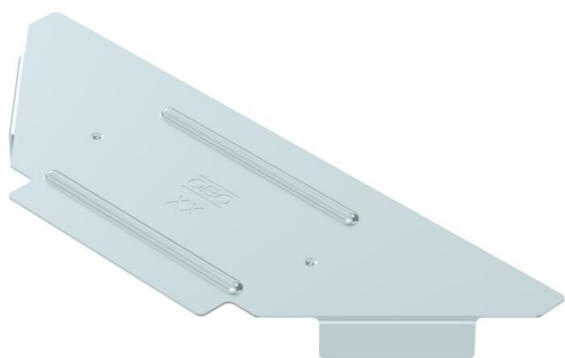

Technisches Datenblatt

Deckel Anbau-Abzweigstück FS

Artikelnummer: 6042401

Deckel für Formteil Anbau-Abzweigstück für rastbare und schraubbare Kabelrinnen im Innenbereich, zum Schutz der Kabel vor Beschädigungen und Schmutz. Befestigung durch Auflage des Streckendeckels. Passend für alle Seitenhöhen. Der Deckel kann bei Formteilen in allen Seitenhöhen eingesetzt werden.

St Stahl

FS bandverzinkt

Stammdaten

Artikelnummer	6042401
Typ	RAAD 100 FS
Bezeichnung 1	Deckel
Bezeichnung 2	für Anbau-Abzweigstück
Hersteller	OBO
Dimension	B100mm
Werkstoff	Stahl
Oberfläche	bandverzinkt
Oberflächennorm	DIN EN 10346
Kleinste VK-Einheit	1
Mengeneinheit	Stück
Gewicht	7 kg
Gewichtseinheit	kg/100 St.

Technisches Datenblatt

Deckel Anbau-Abzweigstück FS

Artikelnummer: 6042401

Abmessungen

Breite	100 mm
Blechstärke	0,75 mm

Technische Daten

Anzahl Drehriegel	0 St.
Befestigungsart	auflegend
Geeignet für Kabelleiter	nein
Geeignet für Kabelrinne	ja
Materialstärke	0,75 mm
Rostfreier Stahl, gebeizt	nein
Temperatureinsatzbereich max.	120 °C
Temperatureinsatzbereich min.	-20 °C
Weitspann-Ausführung	nein