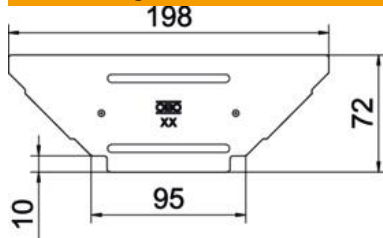

Technisches Datenblatt

Deckel Anbau-Abzweigstück FS

Artikelnummer: 6042401

Deckel für Formteil Anbau-Abzweigstück für rastbare und schraubbare Kabelrinnen im Innenbereich, zum Schutz der Kabel vor Beschädigungen und Schmutz. Befestigung durch Auflage des Streckendeckels. Passend für alle Seitenhöhen. Der Deckel kann bei Formteilen in allen Seitenhöhen eingesetzt werden.

St Stahl

FS bandverzinkt

Stammdaten

Artikelnummer	6042401
Typ	RAAD 100 FS
Bezeichnung 1	Deckel
Bezeichnung 2	für Anbau-Abzweigstück
Hersteller	OBO
Dimension	B100mm
Werkstoff	Stahl
Oberfläche	bandverzinkt
Oberflächennorm	DIN EN 10346
Kleinste VK-Einheit	1
Mengeneinheit	Stück
Gewicht	7 kg
Gewichtseinheit	kg/100 St.

Technisches Datenblatt

Deckel Anbau-Abzweigstück FS

Artikelnummer: 6042401

Abmessungen

Breite	100 mm
Blechstärke	0,75 mm

Technische Daten

Anzahl Drehriegel	0 St.
Befestigungsart	auflegend
Geeignet für Kabelleiter	nein
Geeignet für Kabelrinne	ja
Materialstärke	0,75 mm
Rostfreier Stahl, gebeizt	nein
Temperatureinsatzbereich max.	120 °C
Temperatureinsatzbereich min.	-20 °C
Weitspann-Ausführung	nein