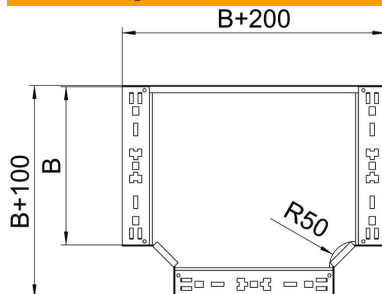

Technisches Datenblatt

T-Abzweigstück Magic 110 FT

Artikelnummer: 6042032

T-Abzweigstück mit Schnellverbindungs-System. Für alle Kabelrinnentypen mit der Seitenhöhe 110 mm.

St Stahl

FT tauchfeuerverzinkt

Stammdaten

Artikelnummer	6042032
Typ	RTM 115 FT
Bezeichnung 1	T-Abzweigstück
Bezeichnung 2	mit Schnellverbindung
Hersteller	OBO
Dimension	110x150
Werkstoff	Stahl
Oberfläche	tauchfeuerverzinkt
Oberflächennorm	DIN EN ISO 1461
Kleinste VK-Einheit	1
Mengeneinheit	Stück
Gewicht	157,9 kg
Gewichtseinheit	kg/100 St.

Technisches Datenblatt

T-Abzweigstück Magic 110 FT

Artikelnummer: 6042032

Abmessungen

Breite	150 mm
Höhe	110 mm
Blechstärke	1,25 mm
Maß B	150 mm

Technische Daten

Abbiegung (Winkel)	90°
Ausführung Verbinder	integrierter Verbinder
Funktionserhalt	nein
NATO Lochbild	nein
Richtungsänderung	horizontal
Rostfreier Stahl, gebeizt	nein
Weitspann-Ausführung	nein
Art des Verbinders Kabeltragsystem	geschraubt
Holmstärke	1,25 mm