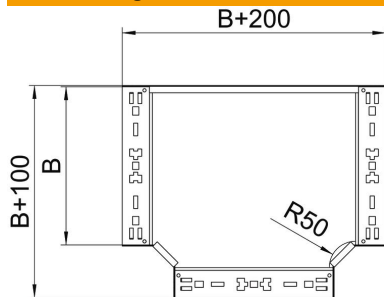

Technisches Datenblatt

T-Abzweigstück Magic 110 FT

Artikelnummer: 6042030

T-Abzweigstück mit Schnellverbindungs-System. Für alle Kabelrinnentypen mit der Seitenhöhe 110 mm.

St Stahl

FT tauchfeuerverzinkt

Stammdaten

Artikelnummer	6042030
Typ	RTM 110 FT
Bezeichnung 1	T-Abzweigstück
Bezeichnung 2	mit Schnellverbindung
Hersteller	OBO
Dimension	110x100
Werkstoff	Stahl
Oberfläche	tauchfeuerverzinkt
Oberflächennorm	DIN EN ISO 1461
Kleinste VK-Einheit	1
Mengeneinheit	Stück
Gewicht	121,8 kg
Gewichtseinheit	kg/100 St.

Technisches Datenblatt

T-Abzweigstück Magic 110 FT

Artikelnummer: 6042030

Abmessungen

Breite	100 mm
Höhe	110 mm
Blechstärke	1,25 mm
Maß B	100 mm

Technische Daten

Abbiegung (Winkel)	90°
Ausführung Verbinder	integrierter Verbinder
Funktionserhalt	nein
NATO Lochbild	nein
Richtungsänderung	horizontal
Rostfreier Stahl, gebeizt	nein
Weitspann-Ausführung	nein
Art des Verbinders Kabeltragsystem	geschraubt
Holmstärke	1,25 mm