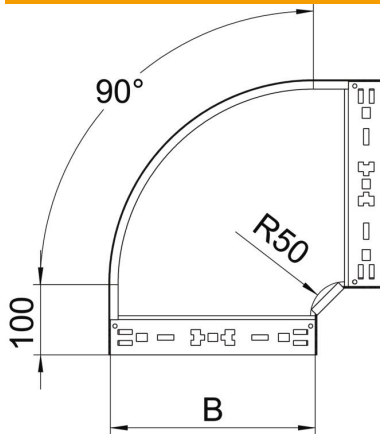

Technisches Datenblatt

90°-Bogen Magic 110 FT

Artikelnummer: 6041862

Bogen 90° mit Schnellverbindungs-System. Für alle Kabelrinnentypen mit der Seitenhöhe 110 mm.

St Stahl

FT tauchfeuerverzinkt

Stammdaten

Artikelnummer	6041862
Typ	RBM 90 120 FT
Bezeichnung 1	Bogen 90°
Bezeichnung 2	mit Schnellverbindung
Hersteller	OBO
Dimension	110x200
Werkstoff	Stahl
Oberfläche	tauchfeuerverzinkt
Oberflächennorm	DIN EN ISO 1461
Kleinste VK-Einheit	1
Mengeneinheit	Stück
Gewicht	166,1 kg
Gewichtseinheit	kg/100 St.

Technisches Datenblatt

90°-Bogen Magic 110 FT

Artikelnummer: 6041862

Abmessungen

Breite	200 mm
Höhe	110 mm
Blechstärke	1,25 mm
Maß B	200 mm

Technische Daten

Abbiegung (Winkel)	90°
Ausführung Verbinder	integrierter Verbinder
Funktionserhalt	nein
Montagelochung im Boden	nein
NATO Lochbild	nein
Richtungsänderung	horizontal
Rostfreier Stahl, gebeizt	nein
Seitenlochung	nein
Weitspann-Ausführung	nein
Art des Verbinders Kabeltragsystem	Klickbefestigung