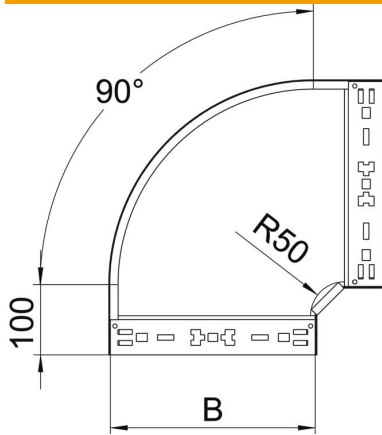

# Technisches Datenblatt

90°-Bogen Magic 110 FS

Artikelnummer: 6041842

Bogen 90° mit Schnellverbindungs-System. Für alle Kabelrinnentypen mit der Seitenhöhe 110 mm.

**St** Stahl

**FS** bandverzinkt

## Stammdaten

Artikelnummer	6041842
Typ	RBM 90 120 FS
Bezeichnung 1	Bogen 90°
Bezeichnung 2	mit Schnellverbindung
Hersteller	OBO
Dimension	110x200
Werkstoff	Stahl
Oberfläche	bandverzinkt
Oberflächennorm	DIN EN 10346
Kleinste VK-Einheit	1
Mengeneinheit	Stück
Gewicht	154,9 kg
Gewichtseinheit	kg/100 St.

# Technisches Datenblatt

90°-Bogen Magic 110 FS

Artikelnummer: 6041842

## Abmessungen

Breite	200 mm
Höhe	110 mm
Blechstärke	1,25 mm
Maß B	200 mm