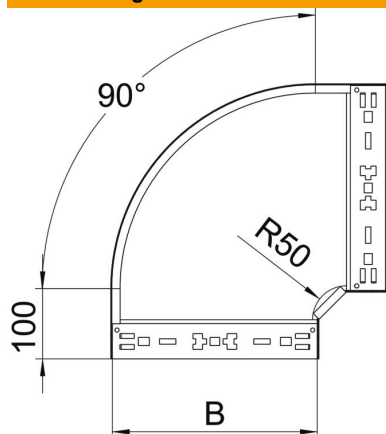

Technisches Datenblatt

90°-Bogen Magic 110 FS

Artikelnummer: 6041842

Bogen 90° mit Schnellverbindungs-System. Für alle Kabelrinnentypen mit der Seitenhöhe 110 mm.

St Stahl

FS bandverzinkt

Stammdaten

Artikelnummer	6041842
Bezeichnung 1	Bogen 90°
Bezeichnung 2	mit Schnellverbindung
Hersteller	OBO
Dimension	110x200
Werkstoff	Stahl
Oberfläche	bandverzinkt
Oberflächennorm	DIN EN 10346
Kleinste VK-Einheit	1
Mengeneinheit	Stück
Gewicht	154,9 kg
Gewichtseinheit	kg/100 St.

Technisches Datenblatt

90°-Bogen Magic 110 FS

Artikelnummer: 6041842

Abmessungen

Breite	200 mm
Höhe	110 mm
Blechstärke	1,25 mm
Maß B	200 mm

Technische Daten

Abbiegung (Winkel)	90°
Ausführung Verbinder	integrierter Verbinder
Funktionserhalt	nein
Montagelochung im Boden	nein
NATO Lochbild	nein
Richtungsänderung	horizontal
Rostfreier Stahl, gebeizt	nein
Seitenlochung	nein
Weitspann-Ausführung	nein
Art des Verbinders Kabeltragsystem	Klickbefestigung