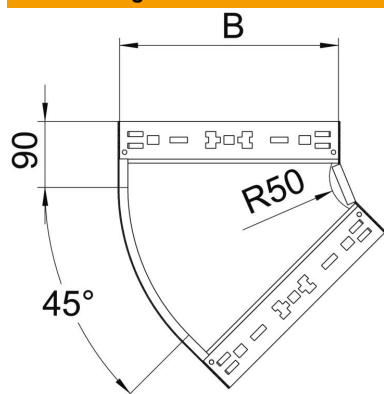

Technisches Datenblatt

45°-Bogen Magic 110 FT

Artikelnummer: 6041781

Bogen 45° mit Schnellverbindungs-System. Für alle Kabelrinnentypen mit der Seitenhöhe 110 mm.

St Stahl

FT tauchfeuerverzinkt

Stammdaten

| | |
|---------------------|-----------------------|
| Artikelnummer | 6041781 |
| Typ | RBM 45 115 FT |
| Bezeichnung 1 | Bogen 45° |
| Bezeichnung 2 | mit Schnellverbindung |
| Hersteller | OBO |
| Dimension | 110x150 |
| Werkstoff | Stahl |
| Oberfläche | tauchfeuerverzinkt |
| Oberflächennorm | DIN EN ISO 1461 |
| Kleinste VK-Einheit | 1 |
| Mengeneinheit | Stück |
| Gewicht | 95,8 kg |
| Gewichtseinheit | kg/100 St. |

Technisches Datenblatt

45°-Bogen Magic 110 FT

Artikelnummer: 6041781

Abmessungen

| | |
|-------------|---------|
| Breite | 150 mm |
| Höhe | 110 mm |
| Blechstärke | 1,25 mm |
| Maß B | 150 mm |

Technische Daten

| | |
|------------------------------------|------------------------|
| Abbiegung (Winkel) | 45° |
| Ausführung Verbinder | integrierter Verbinder |
| Funktionserhalt | nein |
| Montagelochung im Boden | nein |
| NATO Lochbild | nein |
| Richtungsänderung | horizontal |
| Rostfreier Stahl, gebeizt | nein |
| Seitenlochung | nein |
| Weitspann-Ausführung | nein |
| Art des Verbinders Kabeltragsystem | Klickbefestigung |