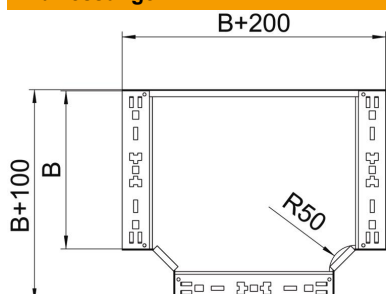

## T-Abzweigstück Magic 85 FT

Artikelnummer: 6041680

T-Abzweigstück mit Schnellverbindungs-System. Für alle Kabelrinnentypen mit der Seitenhöhe 85 mm.

**St** Stahl

**FT** tauchfeuerverzinkt

### Stammdaten

Artikelnummer	6041680
Typ	RTM 810 FT
Bezeichnung 1	T-Abzweigstück
Bezeichnung 2	mit Schnellverbindung
Hersteller	OBO
Dimension	85x100
Werkstoff	Stahl
Oberfläche	tauchfeuerverzinkt
Oberflächennorm	DIN EN ISO 1461
Kleinste VK-Einheit	1
Mengeneinheit	Stück
Gewicht	105,8 kg
Gewichtseinheit	kg/100 St.

### Abmessungen

Breite	100 mm
Höhe	85 mm
Blechstärke	1,25 mm
Maß B	100 mm