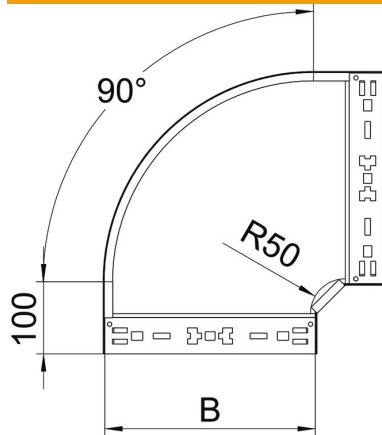

Technisches Datenblatt

90°-Bogen Magic 85 FT

Artikelnummer: 6041520

Bogen 90° mit Schnellverbindungs-System. Für alle Kabelrinnentypen mit der Seitenhöhe 85 mm.

St Stahl

FT tauchfeuverzinkt

Stammdaten

Artikelnummer	6041520
Typ	RBM 90 860 FT
Bezeichnung 1	Bogen 90°
Bezeichnung 2	mit Schnellverbindung
Hersteller	OBO
Dimension	85x600
Werkstoff	Stahl
Oberfläche	tauchfeuverzinkt
Oberflächennorm	DIN EN ISO 1461
Kleinste VK-Einheit	1
Mengeneinheit	Stück
Gewicht	564,5 kg
Gewichtseinheit	kg/100 St.

Technisches Datenblatt

90°-Bogen Magic 85 FT

Artikelnummer: 6041520

Abmessungen

Breite	600 mm
Höhe	85 mm
Blechstärke	1,25 mm
Maß B	600 mm

Technische Daten

Abbiegung (Winkel)	90°
Ausführung Verbinder	integrierter Verbinder
Funktionserhalt	nein
Montagelochung im Boden	nein
NATO Lochbild	nein
Richtungsänderung	horizontal
Rostfreier Stahl, gebeizt	nein
Seitenlochung	nein
Weitspann-Ausführung	nein
Art des Verbinders Kabeltragsystem	Klickbefestigung