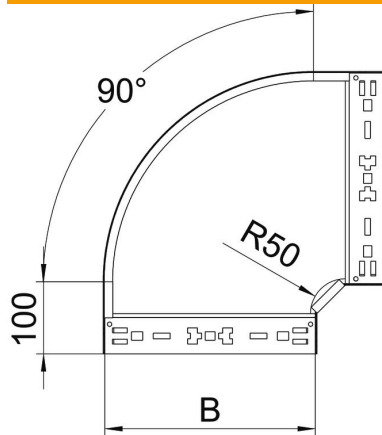

# Technisches Datenblatt

90°-Bogen Magic 85 FT

Artikelnummer: 6041518

Bogen 90° mit Schnellverbindungs-System. Für alle Kabelrinnentypen mit der Seitenhöhe 85 mm.

**St** Stahl

**FT** tauchfeuerverzinkt

## Stammdaten

Artikelnummer	6041518
Typ	RBM 90 850 FT
Bezeichnung 1	Bogen 90°
Bezeichnung 2	mit Schnellverbindung
Hersteller	OBO
Dimension	85x500
Werkstoff	Stahl
Oberfläche	tauchfeuerverzinkt
Oberflächennorm	DIN EN ISO 1461
Kleinste VK-Einheit	1
Mengeneinheit	Stück
Gewicht	434,6 kg
Gewichtseinheit	kg/100 St.

# Technisches Datenblatt

90°-Bogen Magic 85 FT

Artikelnummer: 6041518

## Abmessungen

Breite	500 mm
Höhe	85 mm
Blechstärke	1,25 mm
Maß B	500 mm