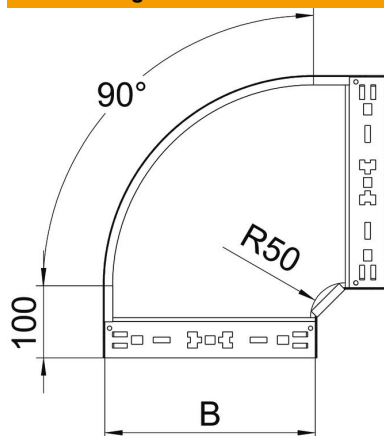

Technisches Datenblatt

90°-Bogen Magic 85 FT

Artikelnummer: 6041512

Bogen 90° mit Schnellverbindungs-System. Für alle Kabelrinnentypen mit der Seitenhöhe 85 mm.

St Stahl

FT tauchfeuerverzinkt

Stammdaten

Artikelnummer	6041512
Bezeichnung 1	Bogen 90°
Bezeichnung 2	mit Schnellverbindung
Hersteller	OBO
Dimension	85x200
Werkstoff	Stahl
Oberfläche	tauchfeuerverzinkt
Oberflächennorm	DIN EN ISO 1461
Kleinste VK-Einheit	1
Mengeneinheit	Stück
Gewicht	148,7 kg
Gewichtseinheit	kg/100 St.

Technisches Datenblatt

90°-Bogen Magic 85 FT

Artikelnummer: 6041512

Abmessungen

Breite	200 mm
Höhe	85 mm
Blechstärke	1,25 mm
Maß B	200 mm

Technische Daten

Abbiegung (Winkel)	90°
Ausführung Verbinder	integrierter Verbinder
Funktionserhalt	nein
Montagelochung im Boden	nein
NATO Lochbild	nein
Richtungsänderung	horizontal
Rostfreier Stahl, gebeizt	nein
Seitenlochung	nein
Weitspann-Ausführung	nein
Art des Verbinders Kabeltragsystem	Klickbefestigung