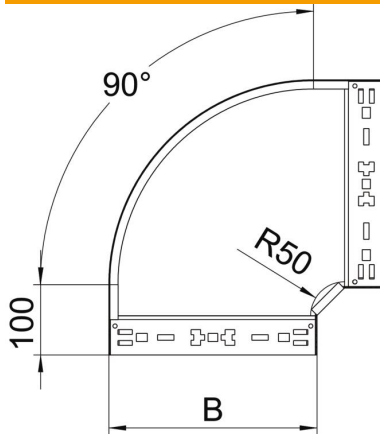

Technisches Datenblatt

90°-Bogen Magic 85 FS

Artikelnummer: 6041498

Bogen 90° mit Schnellverbindungs-System. Für alle Kabelrinnentypen mit der Seitenhöhe 85 mm.

St Stahl

FS bandverzinkt

Stammdaten

Artikelnummer	6041498
Typ	RBM 90 850 FS
Bezeichnung 1	Bogen 90°
Bezeichnung 2	mit Schnellverbindung
Hersteller	OBO
Dimension	85x500
Werkstoff	Stahl
Oberfläche	bandverzinkt
Oberflächennorm	DIN EN 10346
Kleinste VK-Einheit	1
Mengeneinheit	Stück
Gewicht	405,3 kg
Gewichtseinheit	kg/100 St.

Technisches Datenblatt

90°-Bogen Magic 85 FS

Artikelnummer: 6041498

Abmessungen

Breite	500 mm
Höhe	85 mm
Blechstärke	1,25 mm
Maß B	500 mm

Technische Daten

Abbiegung (Winkel)	90°
Ausführung Verbinder	integrierter Verbinder
Funktionserhalt	nein
Montagelochung im Boden	nein
NATO Lochbild	nein
Richtungsänderung	horizontal
Rostfreier Stahl, gebeizt	nein
Seitenlochung	nein
Weitspann-Ausführung	nein
Art des Verbinders Kabeltragsystem	Klickbefestigung