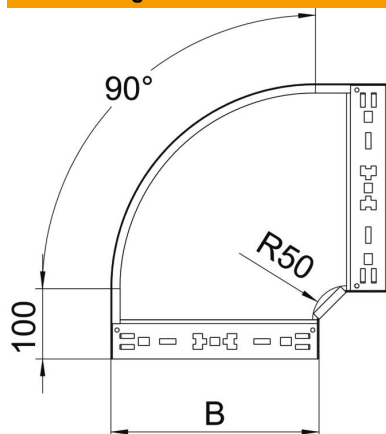

# Technisches Datenblatt

90°-Bogen Magic 85 FS

Artikelnummer: 6041492

Bogen 90° mit Schnellverbindungs-System. Für alle Kabelrinnentypen mit der Seitenhöhe 85 mm.

**St** Stahl

**FS** bandverzinkt

## Stammdaten

Artikelnummer	6041492
Bezeichnung 1	Bogen 90°
Bezeichnung 2	mit Schnellverbindung
Hersteller	OBO
Dimension	85x200
Werkstoff	Stahl
Oberfläche	bandverzinkt
Oberflächennorm	DIN EN 10346
Kleinste VK-Einheit	1
Mengeneinheit	Stück
Gewicht	138,2 kg
Gewichtseinheit	kg/100 St.

# Technisches Datenblatt

90°-Bogen Magic 85 FS

Artikelnummer: 6041492

## Abmessungen

Breite	200 mm
Höhe	85 mm
Blechstärke	1,25 mm
Maß B	200 mm