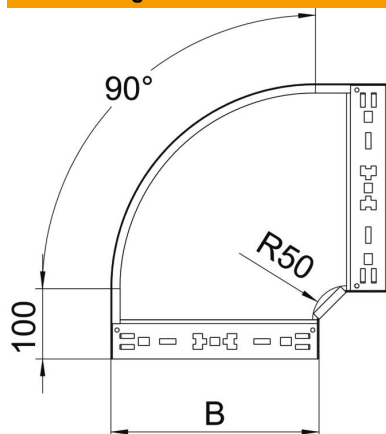

# Technisches Datenblatt

90°-Bogen Magic 85 FS

Artikelnummer: 6041490

Bogen 90° mit Schnellverbindungs-System. Für alle Kabelrinnentypen mit der Seitenhöhe 85 mm.

**St** Stahl

**FS** bandverzinkt

## Stammdaten

Artikelnummer	6041490
Bezeichnung 1	Bogen 90°
Bezeichnung 2	mit Schnellverbindung
Hersteller	OBO
Dimension	85x100
Werkstoff	Stahl
Oberfläche	bandverzinkt
Oberflächennorm	DIN EN 10346
Kleinste VK-Einheit	1
Mengeneinheit	Stück
Gewicht	78,5 kg
Gewichtseinheit	kg/100 St.

# Technisches Datenblatt

90°-Bogen Magic 85 FS

Artikelnummer: 6041490

## Abmessungen

Breite	100 mm
Höhe	85 mm
Blechstärke	1,25 mm
Maß B	100 mm