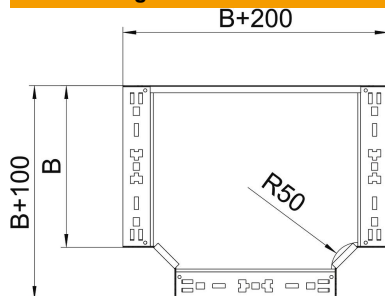

Technisches Datenblatt

T-Abzweigstück Magic 60 FS

Artikelnummer: 6041332

T-Abzweigstück mit Schnellverbindungs-System. Für alle Kabelrinnentypen mit der Seitenhöhe 60 mm.

St Stahl

FS bandverzinkt

Stammdaten

Artikelnummer	6041332
Typ	RTM 660 FS
Bezeichnung 1	T-Abzweigstück
Bezeichnung 2	mit Schnellverbindung
Hersteller	OBO
Dimension	60x600
Werkstoff	Stahl
Oberfläche	bandverzinkt
Oberflächennorm	DIN EN 10346
Kleinste VK-Einheit	1
Mengeneinheit	Stück
Gewicht	605 kg
Gewichtseinheit	kg/100 St.

Technisches Datenblatt

T-Abzweigstück Magic 60 FS

Artikelnummer: 6041332

Abmessungen

Breite	600 mm
Breite	24 in
Höhe	60 mm
Blechstärke	1,25 mm
Maß B	600 mm

Technische Daten

Abbiegung (Winkel)	90°
Ausführung Verbinder	integrierter Verbinder
Funktionserhalt	nein
NATO Lochbild	nein
Richtungsänderung	horizontal
Rostfreier Stahl, gebeizt	nein
Weitspann-Ausführung	nein
Art des Verbinders Kabeltragsystem	geschraubt
Holmstärke	1,25 mm