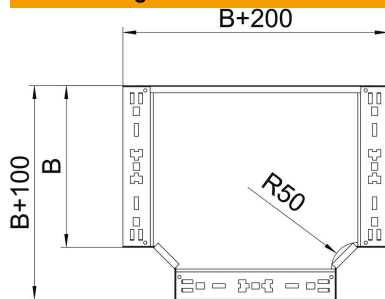

Technisches Datenblatt

T-Abzweigstück Magic 60 FS

Artikelnummer: 6041332

T-Abzweigstück mit Schnellverbindungs-System. Für alle Kabelrinnentypen mit der Seitenhöhe 60 mm.

St Stahl

FS bandverzinkt

Stammdaten

Artikelnummer	6041332
Bezeichnung 1	T-Abzweigstück
Bezeichnung 2	mit Schnellverbindung
Hersteller	OBO
Dimension	60x600
Werkstoff	Stahl
Oberfläche	bandverzinkt
Oberflächennorm	DIN EN 10346
Kleinste VK-Einheit	1
Mengeneinheit	Stück
Gewicht	605 kg
Gewichtseinheit	kg/100 St.

Technisches Datenblatt

T-Abzweigstück Magic 60 FS

Artikelnummer: 6041332

Abmessungen

Breite	600 mm
Breite	24 in
Höhe	60 mm
Blechstärke	1,25 mm
Maß B	600 mm

Technische Daten

Abbiegung (Winkel)	90°
Ausführung Verbinder	integrierter Verbinder
Funktionserhalt	nein
NATO Lochbild	nein
Richtungsänderung	horizontal
Rostfreier Stahl, gebeizt	nein
Weitspann-Ausführung	nein
Art des Verbinders Kabeltragsystem	geschraubt
Holmstärke	1,25 mm