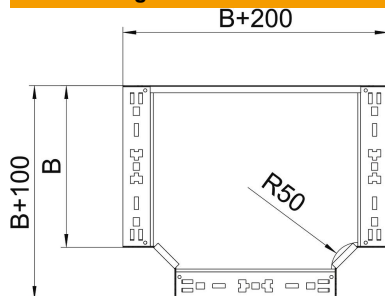

Technisches Datenblatt

T-Abzweigstück Magic 60 FS

Artikelnummer: 6041330

T-Abzweigstück mit Schnellverbindungs-System. Für alle Kabelrinnentypen mit der Seitenhöhe 60 mm.

St Stahl

FS bandverzinkt

Stammdaten

Artikelnummer	6041330
Bezeichnung 1	T-Abzweigstück
Bezeichnung 2	mit Schnellverbindung
Hersteller	OBO
Dimension	60x500
Werkstoff	Stahl
Oberfläche	bandverzinkt
Oberflächennorm	DIN EN 10346
Kleinste VK-Einheit	1
Mengeneinheit	Stück
Gewicht	458,5 kg
Gewichtseinheit	kg/100 St.

Technisches Datenblatt

T-Abzweigstück Magic 60 FS

Artikelnummer: 6041330

Abmessungen

Breite	500 mm
Breite	20 in
Höhe	60 mm
Blechstärke	1,25 mm
Maß B	500 mm

Technische Daten

Abbiegung (Winkel)	90°
Ausführung Verbinder	integrierter Verbinder
Funktionserhalt	nein
NATO Lochbild	nein
Richtungsänderung	horizontal
Rostfreier Stahl, gebeizt	nein
Weitspann-Ausführung	nein
Art des Verbinders Kabeltragsystem	geschraubt
Holmstärke	1,25 mm