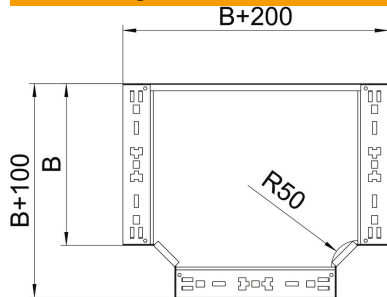

Technisches Datenblatt

T-Abzweigstück Magic 60 FS

Artikelnummer: 6041328

T-Abzweigstück mit Schnellverbindungs-System. Für alle Kabelrinnentypen mit der Seitenhöhe 60 mm.

St Stahl

FS bandverzinkt

Stammdaten

Artikelnummer	6041328
Typ	RTM 640 FS
Bezeichnung 1	T-Abzweigstück
Bezeichnung 2	mit Schnellverbindung
Hersteller	OBO
Dimension	60x400
Werkstoff	Stahl
Oberfläche	bandverzinkt
Oberflächennorm	DIN EN 10346
Kleinste VK-Einheit	1
Mengeneinheit	Stück
Gewicht	335,6 kg
Gewichtseinheit	kg/100 St.

Technisches Datenblatt

T-Abzweigstück Magic 60 FS

Artikelnummer: 6041328

Abmessungen

Breite	400 mm
Breite	16 in
Höhe	60 mm
Blechstärke	1,25 mm
Maß B	400 mm

Technische Daten

Abbiegung (Winkel)	90°
Ausführung Verbinder	integrierter Verbinder
Funktionserhalt	ja
NATO Lochbild	nein
Richtungsänderung	horizontal
Rostfreier Stahl, gebeizt	nein
Weitspann-Ausführung	nein
Art des Verbinders Kabeltragsystem	geschraubt
Holmstärke	1,25 mm