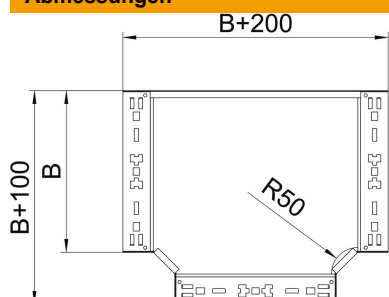

Technisches Datenblatt

T-Abzweigstück Magic 60 FS

Artikelnummer: 6041324

T-Abzweigstück mit Schnellverbindungs-System. Für alle Kabelrinnentypen mit der Seitenhöhe 60 mm.

St Stahl

FS bandverzinkt

Stammdaten

Artikelnummer	6041324
Bezeichnung 1	T-Abzweigstück
Bezeichnung 2	mit Schnellverbindung
Hersteller	OBO
Dimension	60x200
Werkstoff	Stahl
Oberfläche	bandverzinkt
Oberflächennorm	DIN EN 10346
Kleinste VK-Einheit	1
Mengeneinheit	Stück
Gewicht	150,6 kg
Gewichtseinheit	kg/100 St.

Technisches Datenblatt

T-Abzweigstück Magic 60 FS

Artikelnummer: 6041324

Abmessungen

Breite	200 mm
Breite	8 in
Höhe	60 mm
Blechstärke	1,25 mm
Maß B	200 mm

Technische Daten

Abbiegung (Winkel)	90°
Ausführung Verbinder	integrierter Verbinder
Funktionserhalt	ja
NATO Lochbild	nein
Richtungsänderung	horizontal
Rostfreier Stahl, gebeizt	nein
Weitspann-Ausführung	nein
Art des Verbinders Kabeltragsystem	geschraubt
Holmstärke	1,25 mm