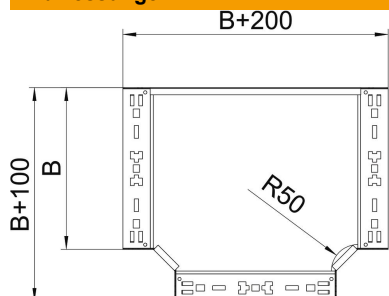

Technisches Datenblatt

T-Abzweigstück Magic 60 FS

Artikelnummer: 6041320

T-Abzweigstück mit Schnellverbindungs-System. Für alle Kabelrinnentypen mit der Seitenhöhe 60 mm.

St Stahl

FS bandverzinkt

Stammdaten

| | |
|---------------------|-----------------------|
| Artikelnummer | 6041320 |
| Bezeichnung 1 | T-Abzweigstück |
| Bezeichnung 2 | mit Schnellverbindung |
| Hersteller | OBO |
| Dimension | 60x100 |
| Werkstoff | Stahl |
| Oberfläche | bandverzinkt |
| Oberflächennorm | DIN EN 10346 |
| Kleinste VK-Einheit | 1 |
| Mengeneinheit | Stück |
| Gewicht | 83,6 kg |
| Gewichtseinheit | kg/100 St. |

Technisches Datenblatt

T-Abzweigstück Magic 60 FS

Artikelnummer: 6041320

Abmessungen

| | |
|-------------|---------|
| Breite | 100 mm |
| Breite | 4 in |
| Höhe | 60 mm |
| Blechstärke | 1,25 mm |
| Maß B | 100 mm |

Technische Daten

| | |
|------------------------------------|------------------------|
| Abbiegung (Winkel) | 90° |
| Ausführung Verbinder | integrierter Verbinder |
| Funktionserhalt | ja |
| NATO Lochbild | nein |
| Richtungsänderung | horizontal |
| Rostfreier Stahl, gebeizt | nein |
| Weitspann-Ausführung | nein |
| Art des Verbinders Kabeltragsystem | geschraubt |
| Holmstärke | 1,25 mm |