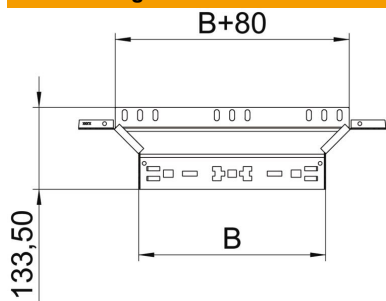

## Anbau-Abzweigstück Magic 60 A4

Artikelnummer: 6041290

Anbau-Abzweigstück mit Schnellverbindungs-System. Für alle Kabelrinnentypen mit der Seitenhöhe 60 mm.

**A4** Edelstahl, rostfrei

**2B** blank, nachbehandelt

### Stammdaten

Artikelnummer	6041290
Typ	RAAM 610 A4
Bezeichnung 1	Anbau-Abzweigstück
Bezeichnung 2	mit Schnellverbindung
Hersteller	OBO
Dimension	60x100
Werkstoff	Edelstahl, rostfrei 1.4571
Oberfläche	blank, nachbehandelt
Oberflächennorm	
Kleinste VK-Einheit	1
Mengeneinheit	Stück
Gewicht	37,7 kg
Gewichtseinheit	kg/100 St.

### Abmessungen

Breite	100 mm
Höhe	60 mm
Blechstärke	1,25 mm
Maß B	100 mm