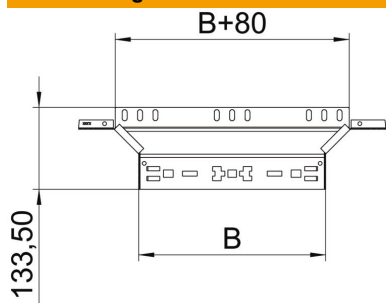

Technisches Datenblatt

Anbau-Abzweigstück Magic 60 FS

Artikelnummer: 6041230

Anbau-Abzweigstück mit Schnellverbindungs-System. Für alle Kabelrinnentypen mit der Seitenhöhe 60 mm.

St Stahl

FS bandverzinkt

Stammdaten

Artikelnummer	6041230
Bezeichnung 1	Anbau-Abzweigstück
Bezeichnung 2	mit Schnellverbindung
Hersteller	OBO
Dimension	60x100
Werkstoff	Stahl
Oberfläche	bandverzinkt
Oberflächennorm	DIN EN 10346
Kleinste VK-Einheit	1
Mengeneinheit	Stück
Gewicht	37,7 kg
Gewichtseinheit	kg/100 St.

Technisches Datenblatt

Anbau-Abzweigstück Magic 60 FS

Artikelnummer: 6041230

Abmessungen

Breite	100 mm
Breite	4 in
Höhe	60 mm
Höhe	2 in
Blechstärke	1,25 mm
Maß B	100 mm

Technische Daten

Abbiegung (Winkel)	90°
Abgehende Breite	100 mm
Ausführung Verbinder	integrierter Verbinder
Funktionserhalt	ja
Materialstärke Bodenblech	1,25 mm
NATO Lochbild	nein
Richtungsänderung	horizontal
Rostfreier Stahl, gebeizt	nein
Weitspann-Ausführung	nein
Art des Verbinders Kabeltragsystem	Klickbefestigung