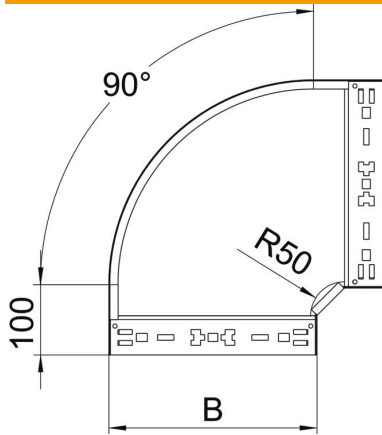

Technisches Datenblatt

90°-Bogen Magic 60 A4

Artikelnummer: 6041210

Bogen 90° mit Schnellverbindungs-System. Für alle Kabelrinnentypen mit der Seitenhöhe 60 mm.

A4 Edelstahl, rostfrei

2B blank, nachbehandelt

Stammdaten

Artikelnummer	6041210
Typ	RBM 90 650 A4
Bezeichnung 1	Bogen 90°
Bezeichnung 2	mit Schnellverbindung
Hersteller	OBO
Dimension	60x500
Werkstoff	Edelstahl, rostfrei 1.4571
Oberfläche	blank, nachbehandelt
Oberflächennorm	
Kleinste VK-Einheit	1
Mengeneinheit	Stück
Gewicht	376,3 kg
Gewichtseinheit	kg/100 St.

Technisches Datenblatt

90°-Bogen Magic 60 A4

Artikelnummer: 6041210

Abmessungen

Breite	500 mm
Höhe	60 mm
Blechstärke	1,25 mm
Maß B	500 mm

Technische Daten

Abbiegung (Winkel)	90°
Ausführung Verbinder	integrierter Verbinder
Funktionserhalt	nein
Montagelochung im Boden	nein
NATO Lochbild	nein
Richtungsänderung	horizontal
Rostfreier Stahl, gebeizt	nein
Seitenlochung	nein
Weitspann-Ausführung	nein
Art des Verbinders Kabeltragsystem	Klickbefestigung