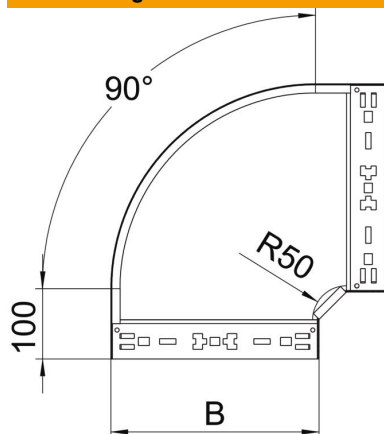

Technisches Datenblatt

90°-Bogen Magic 60 A4

Artikelnummer: 6041210

Bogen 90° mit Schnellverbindungs-System. Für alle Kabelrinnentypen mit der Seitenhöhe 60 mm.

- A4** Edelstahl, rostfrei
- 2B** blank, nachbehandelt

Stammdaten

Artikelnummer	6041210
Bezeichnung 1	Bogen 90°
Bezeichnung 2	mit Schnellverbindung
Hersteller	OBO
Dimension	60x500
Werkstoff	Edelstahl, rostfrei 1.4571
Oberfläche	blank, nachbehandelt
Oberflächennorm	
Kleinste VK-Einheit	1
Mengeneinheit	Stück
Gewicht	376,3 kg
Gewichtseinheit	kg/100 St.

Technisches Datenblatt

90°-Bogen Magic 60 A4

Artikelnummer: 6041210

Abmessungen

Breite	500 mm
Höhe	60 mm
Blechstärke	1,25 mm
Maß B	500 mm

Technische Daten

Abbiegung (Winkel)	90°
Ausführung Verbinder	integrierter Verbinder
Funktionserhalt	nein
Montagelochung im Boden	nein
NATO Lochbild	nein
Richtungsänderung	horizontal
Rostfreier Stahl, gebeizt	nein
Seitenlochung	nein
Weitspann-Ausführung	nein
Art des Verbinders Kabeltragsystem	Klickbefestigung