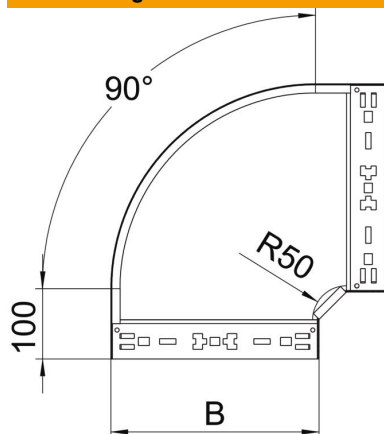

# Technisches Datenblatt

90°-Bogen Magic 60 A2

Artikelnummer: 6041184

Bogen 90° mit Schnellverbindungs-System. Für alle Kabelrinnentypen mit der Seitenhöhe 60 mm.

- A2** Edelstahl, rostfrei
- 2B** blank, nachbehandelt

## Stammdaten

Artikelnummer	6041184
Bezeichnung 1	Bogen 90°
Bezeichnung 2	mit Schnellverbindung
Hersteller	OBO
Dimension	60x200
Werkstoff	Edelstahl, rostfrei 1.4301
Oberfläche	blank, nachbehandelt
Oberflächennorm	
Kleinste VK-Einheit	1
Mengeneinheit	Stück
Gewicht	121,9 kg
Gewichtseinheit	kg/100 St.

## Abmessungen

Breite	200 mm
Höhe	60 mm
Blechstärke	1,25 mm
Maß B	200 mm