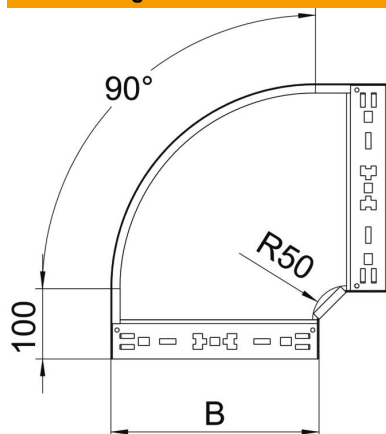

# Technisches Datenblatt

90°-Bogen Magic 60 FT

Artikelnummer: 6041162

Bogen 90° mit Schnellverbindungs-System. Für alle Kabelrinnentypen mit der Seitenhöhe 60 mm.

**St** Stahl

**FT** tauchfeuerverzinkt

## Stammdaten

Artikelnummer	6041162
Typ	RBM 90 660 FT
Bezeichnung 1	Bogen 90°
Bezeichnung 2	mit Schnellverbindung
Hersteller	OBO
Dimension	60x600
Werkstoff	Stahl
Oberfläche	tauchfeuerverzinkt
Oberflächennorm	DIN EN ISO 1461
Kleinste VK-Einheit	1
Mengeneinheit	Stück
Gewicht	532,3 kg
Gewichtseinheit	kg/100 St.

### Abmessungen

Breite	600 mm
Höhe	60 mm
Höhe	2 in
Blechstärke	1,25 mm
Maß B	600 mm