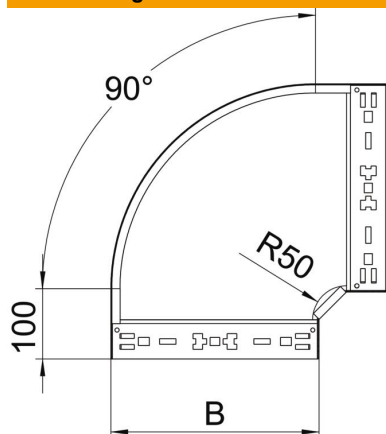

Technisches Datenblatt

90°-Bogen Magic 60 FT

Artikelnummer: 6041156

Bogen 90° mit Schnellverbindungs-System. Für alle Kabelrinnentypen mit der Seitenhöhe 60 mm.

St Stahl

FT tauchfeuerverzinkt

Stammdaten

Artikelnummer	6041156
Typ	RBM 90 630 FT
Bezeichnung 1	Bogen 90°
Bezeichnung 2	mit Schnellverbindung
Hersteller	OBO
Dimension	60x300
Werkstoff	Stahl
Oberfläche	tauchfeuerverzinkt
Oberflächennorm	DIN EN ISO 1461
Kleinste VK-Einheit	1
Mengeneinheit	Stück
Gewicht	207,5 kg
Gewichtseinheit	kg/100 St.

Technisches Datenblatt

90°-Bogen Magic 60 FT

Artikelnummer: 6041156

Abmessungen

Breite	300 mm
Breite	12 in
Höhe	60 mm
Höhe	2 in
Blechstärke	1,25 mm
Maß B	300 mm

Technische Daten

Abbiegung (Winkel)	90°
Ausführung Verbinder	integrierter Verbinder
Bauform	Bogen starr
Funktionserhalt	ja
Montagelochung im Boden	nein
NATO Lochbild	nein
Richtungsänderung	horizontal
Rostfreier Stahl, gebeizt	nein
Seitenlochung	nein
Weitspann-Ausführung	nein
Art des Verbinders Kabeltragsystem	Klickbefestigung