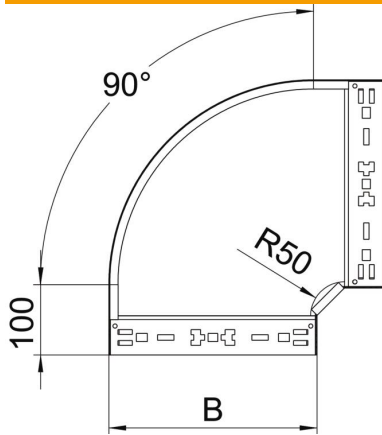

Technisches Datenblatt

90°-Bogen Magic 60 FS

Artikelnummer: 6041142

Bogen 90° mit Schnellverbindungs-System. Für alle Kabelrinnentypen mit der Seitenhöhe 60 mm.

St Stahl

FS bandverzinkt

Stammdaten

Artikelnummer	6041142
Bezeichnung 1	Bogen 90°
Bezeichnung 2	mit Schnellverbindung
Hersteller	OBO
Dimension	60x600
Werkstoff	Stahl
Oberfläche	bandverzinkt
Oberflächennorm	DIN EN 10346
Kleinste VK-Einheit	1
Mengeneinheit	Stück
Gewicht	487 kg
Gewichtseinheit	kg/100 St.

Technisches Datenblatt

90°-Bogen Magic 60 FS

Artikelnummer: 6041142

Abmessungen

Breite	600 mm
Breite	24 in
Höhe	60 mm
Höhe	2 in
Blechstärke	1,25 mm
Maß B	600 mm

Technische Daten

Abbiegung (Winkel)	90°
Ausführung Verbinder	integrierter Verbinder
Funktionserhalt	nein
Montagelochung im Boden	nein
NATO Lochbild	nein
Richtungsänderung	horizontal
Rostfreier Stahl, gebeizt	nein
Seitenlochung	nein
Weitspann-Ausführung	nein
Art des Verbinders Kabeltragsystem	Klickbefestigung