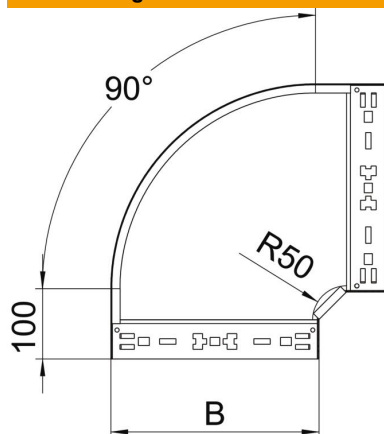

Technisches Datenblatt

90°-Bogen Magic 60 FS

Artikelnummer: 6041140

Bogen 90° mit Schnellverbindungs-System. Für alle Kabelrinnentypen mit der Seitenhöhe 60 mm.

St Stahl

FS bandverzinkt

Stammdaten

Artikelnummer	6041140
Bezeichnung 1	Bogen 90°
Bezeichnung 2	mit Schnellverbindung
Hersteller	OBO
Dimension	60x500
Werkstoff	Stahl
Oberfläche	bandverzinkt
Oberflächennorm	DIN EN 10346
Kleinste VK-Einheit	1
Mengeneinheit	Stück
Gewicht	376,3 kg
Gewichtseinheit	kg/100 St.

Technisches Datenblatt

90°-Bogen Magic 60 FS

Artikelnummer: 6041140

Abmessungen

Breite	500 mm
Breite	20 in
Höhe	60 mm
Höhe	2 in
Blechstärke	1,25 mm
Maß B	500 mm

Technische Daten

Abbiegung (Winkel)	90°
Ausführung Verbinder	integrierter Verbinder
Funktionserhalt	nein
Montagelochung im Boden	nein
NATO Lochbild	nein
Richtungsänderung	horizontal
Rostfreier Stahl, gebeizt	nein
Seitenlochung	nein
Weitspann-Ausführung	nein
Art des Verbinders Kabeltragsystem	Klickbefestigung