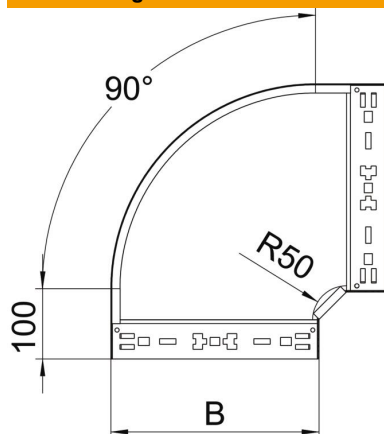

Technisches Datenblatt

90°-Bogen Magic 60 FS

Artikelnummer: 6041138

Bogen 90° mit Schnellverbindungs-System. Für alle Kabelrinnentypen mit der Seitenhöhe 60 mm.

St Stahl

FS bandverzinkt

Stammdaten

Artikelnummer	6041138
Bezeichnung 1	Bogen 90°
Bezeichnung 2	mit Schnellverbindung
Hersteller	OBO
Dimension	60x400
Werkstoff	Stahl
Oberfläche	bandverzinkt
Oberflächennorm	DIN EN 10346
Kleinste VK-Einheit	1
Mengeneinheit	Stück
Gewicht	274,7 kg
Gewichtseinheit	kg/100 St.

Technisches Datenblatt

90°-Bogen Magic 60 FS

Artikelnummer: 6041138

Abmessungen

Breite	400 mm
Breite	16 in
Höhe	60 mm
Höhe	2 in
Blechstärke	1,25 mm
Maß B	400 mm

Technische Daten

Abbiegung (Winkel)	90°
Ausführung Verbinder	integrierter Verbinder
Funktionserhalt	ja
Montagelochung im Boden	nein
NATO Lochbild	nein
Richtungsänderung	horizontal
Rostfreier Stahl, gebeizt	nein
Seitenlochung	nein
Weitspann-Ausführung	nein
Art des Verbinders Kabeltragsystem	Klickbefestigung