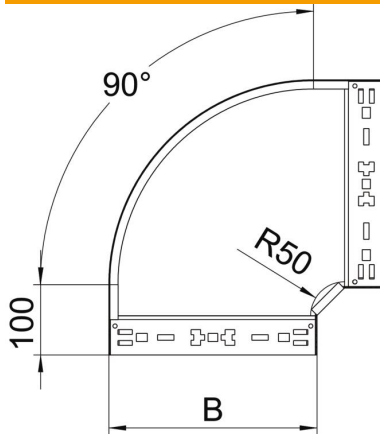

## 90°-Bogen Magic 60 FS

Artikelnummer: 6041136

Bogen 90° mit Schnellverbindungs-System. Für alle Kabelrinnentypen mit der Seitenhöhe 60 mm.

**St** Stahl

**FS** bandverzinkt

### Stammdaten

Artikelnummer	6041136
Bezeichnung 1	Bogen 90°
Bezeichnung 2	mit Schnellverbindung
Hersteller	OBO
Dimension	60x300
Werkstoff	Stahl
Oberfläche	bandverzinkt
Oberflächennorm	DIN EN 10346
Kleinste VK-Einheit	1
Mengeneinheit	Stück
Gewicht	192,2 kg
Gewichtseinheit	kg/100 St.

### Abmessungen

Breite	300 mm
Breite	12 in
Höhe	60 mm
Höhe	2 in
Blechstärke	1,25 mm
Maß B	300 mm