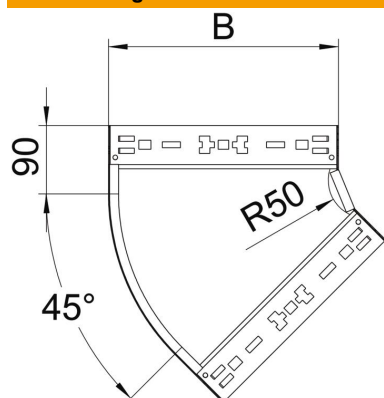

Technisches Datenblatt

45- Bogen Magic 60 FT

Artikelnummer: 6041066

Bogen 45° mit Schnellverbindungs-System. Für alle Kabelrinnentypen mit der Seitenhöhe 60 mm.

St Stahl

FT tauchfeuerverzinkt

Stammdaten

Artikelnummer	6041066
Bezeichnung 1	Bogen 45°
Bezeichnung 2	mit Schnellverbindung
Hersteller	OBO
Dimension	60x300
Werkstoff	Stahl
Oberfläche	tauchfeuerverzinkt
Oberflächennorm	DIN EN ISO 1461
Kleinste VK-Einheit	1
Mengeneinheit	Stück
Gewicht	137,8 kg
Gewichtseinheit	kg/100 St.

Technisches Datenblatt

45- Bogen Magic 60 FT

Artikelnummer: 6041066

Abmessungen

Breite	300 mm
Breite	12 in
Höhe	60 mm
Höhe	2 in
Blechstärke	1,25 mm
Maß B	300 mm

Technische Daten

Abbiegung (Winkel)	45°
Ausführung Verbinder	integrierter Verbinder
Funktionserhalt	ja
Montagelochung im Boden	nein
NATO Lochbild	nein
Richtungsänderung	horizontal
Rostfreier Stahl, gebeizt	nein
Seitenlochung	nein
Weitspann-Ausführung	nein
Art des Verbinders Kabeltragsystem	Klickbefestigung